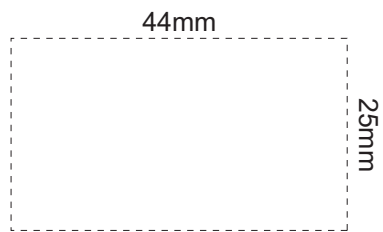

100% of Actual Size

Pad Print (two colour max)

NOT ACTUAL SIZE

NOT ACTUAL SIZE